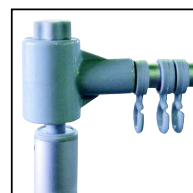

Event- Teleskopmast

Super Fernwirkung - leichter Transport

Der Event-Teleskopmast besteht aus einem vierteiligen Wassertank aus Kunststoff als Ballastfuß und einer Teleskopstange aus Aluminium.

Die Teleskopstange kann auf max. 5400 mm ausgefahren werden und besitzt einen Drehausleger mit 1 m Länge.

Die max. aufziehbare Fahnggröße beträgt 4000 x 1100 mm.

Die Konstruktion kann ohne Werkzeuge aufgebaut werden.

Die Auslieferung des Event-Teleskopmastes erfolgt demontiert.

Event-Teleskopmast-
System ohne Fahne **169.⁵⁰€**

passende Fahne
1000 x 4000 mm **149.⁵⁰€**
inkl. mehrfarbigen Druck

= 319.-€

Drehausleger 360°