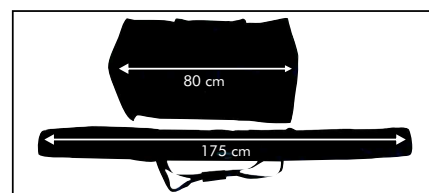

Event- Teleskopmast

Super Fernwirkung - leichter Transport

Der Event-Teleskopmast besteht aus einem vierteiligen Wassertank aus Kunststoff als Ballastfuß und einer Teleskopstange aus Aluminium.

Die Teleskopstange kann auf max. 5400 mm ausgefahren werden und besitzt einen Drehausleger mit 1 m Länge.

Die max. aufziehbare Fahnggröße beträgt 4000 x 1100 mm.

Die Konstruktion kann ohne Werkzeuge aufgebaut werden.

Die Auslieferung des Event-Teleskopmastes erfolgt demontiert.

Event-Teleskopmast-
System ohne Fahne **169.⁵⁰€**

passende Fahne
1000 x 4000 mm **149.⁵⁰€**
inkl. mehrfarbigen Druck

= 319.-€

Drehausleger 360°

Wassertank kann zum
Transport in vier handliche
Teile zerlegt werden

stabile Stützkonstruktion

inkl. Tragetaschen als zweckmäßige Transportverpackung

Teleskopmast, 1,73 m bis 5,40 m

Komplett im Set

249.⁰⁰€

nur solange
der Vorrat reicht!

statt ~~319.-€~~

...oder leihen statt kaufen! - fragen Sie uns!

NEEB
WERBESYSTEME

Preise gültig bei Stellung verw. Daten lt. unseren Angaben, ohne weitere Bearbeitung, bzw. Satzkosten nach Aufwand.
Datenübernahme je Motiv 10,00 Euro! Alle Preise zzgl. ges. MwSt.