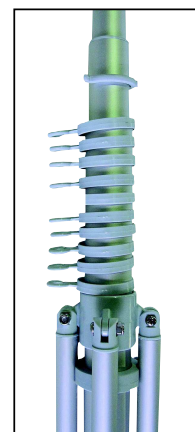

Event- Teleskopmast

Super Fernwirkung - leichter Transport

Der Event-Teleskopmast besteht aus einem vierteiligen Wassertank aus Kunststoff als Ballastfuß und einer Teleskopstange aus Aluminium.

Die Teleskopstange kann auf max. 5400 mm ausgefahren werden und besitzt einen Drehausleger mit 1 m Länge.

passende Fahne
1000 x 4000 mm **149.⁵⁰€**
inkl. mehrfarbigen Druck

= 319.-€

Drehausleger 360°

Wassertank kann zum
Transport in vier handliche
Teile zerlegt werden

stabile Stützkonstruktion

inkl. Tragetaschen als zweckmäßige Transportverpackung

Teleskopmast, 1,73 m bis 5,40 m

Komplett im Set

249.⁰⁰€

nur solange
der Vorrat reicht!

statt ~~319.-€~~

...oder leihen statt kaufen! - fragen Sie uns!

NEEB
WERBESYSTEME

Preise gültig bei Stellung verw. Daten lt. unseren Angaben, ohne weitere Bearbeitung, bzw. Satzkosten nach Aufwand.
Datenübernahme je Motiv 10,00 Euro! Alle Preise zzgl. ges. MwSt.