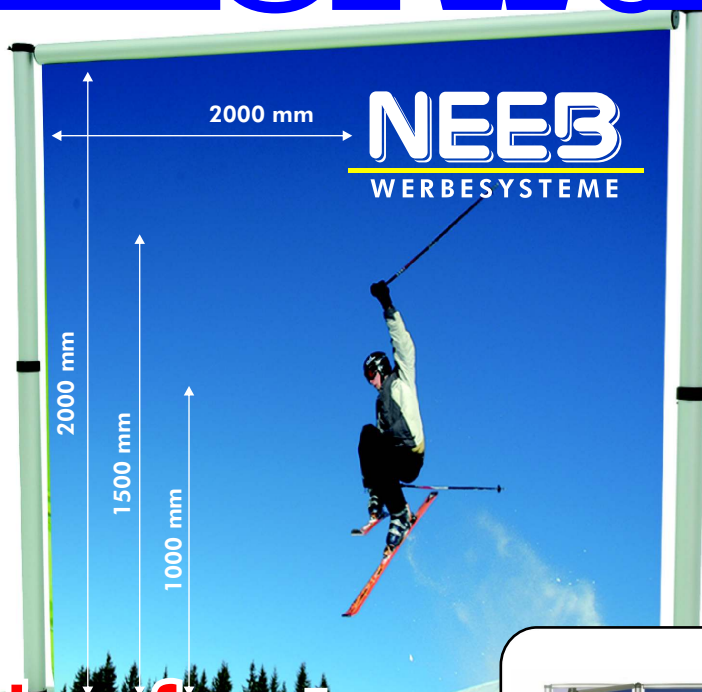

Die flexible Bannerwand

Februar 2010

Die flexible Bannerwand kann durch die opt. Erweiterungssegmente beliebig verlängert werden und ist somit vielseitig einsetzbar. Verschiedene Höhen von 1000 bis 2000 mm sind in 3 Stufen einstellbar.

Das Basissegment besteht aus 2 höhenverstellbaren Säulen und einer Traverse (2000 mm) mit praktischer Rollo-Mechanik für den optimalen Schutz Ihrer Drucke.

**für Messe, Schaufenster,
Events ...**

Basissegment
ohne Druck

229.-€

Breite: 2000 mm je Segment
Höhen: 1000 mm, z. B. als Absperrung
1500 mm, z. B. als Sichtschutz
2000 mm, z. B. als Präsentationswand
inkl. stabiler Transporttasche
Beleuchtung optional lieferbar

Basissegment inkl. farbigen Druck
2000 x 1500 mm **299.-€**

Basissegment inkl. farbigen Druck
2000 x 2000 mm **329.-€**

Preise gültig bei Stellung verw. Daten lt. unseren Angaben, ohne weitere Bearbeitung, bzw. Satzkosten nach Aufwand. Datenübernahme je Motiv 10,00 Euro! Alle Preise zzgl. ges. MwSt.